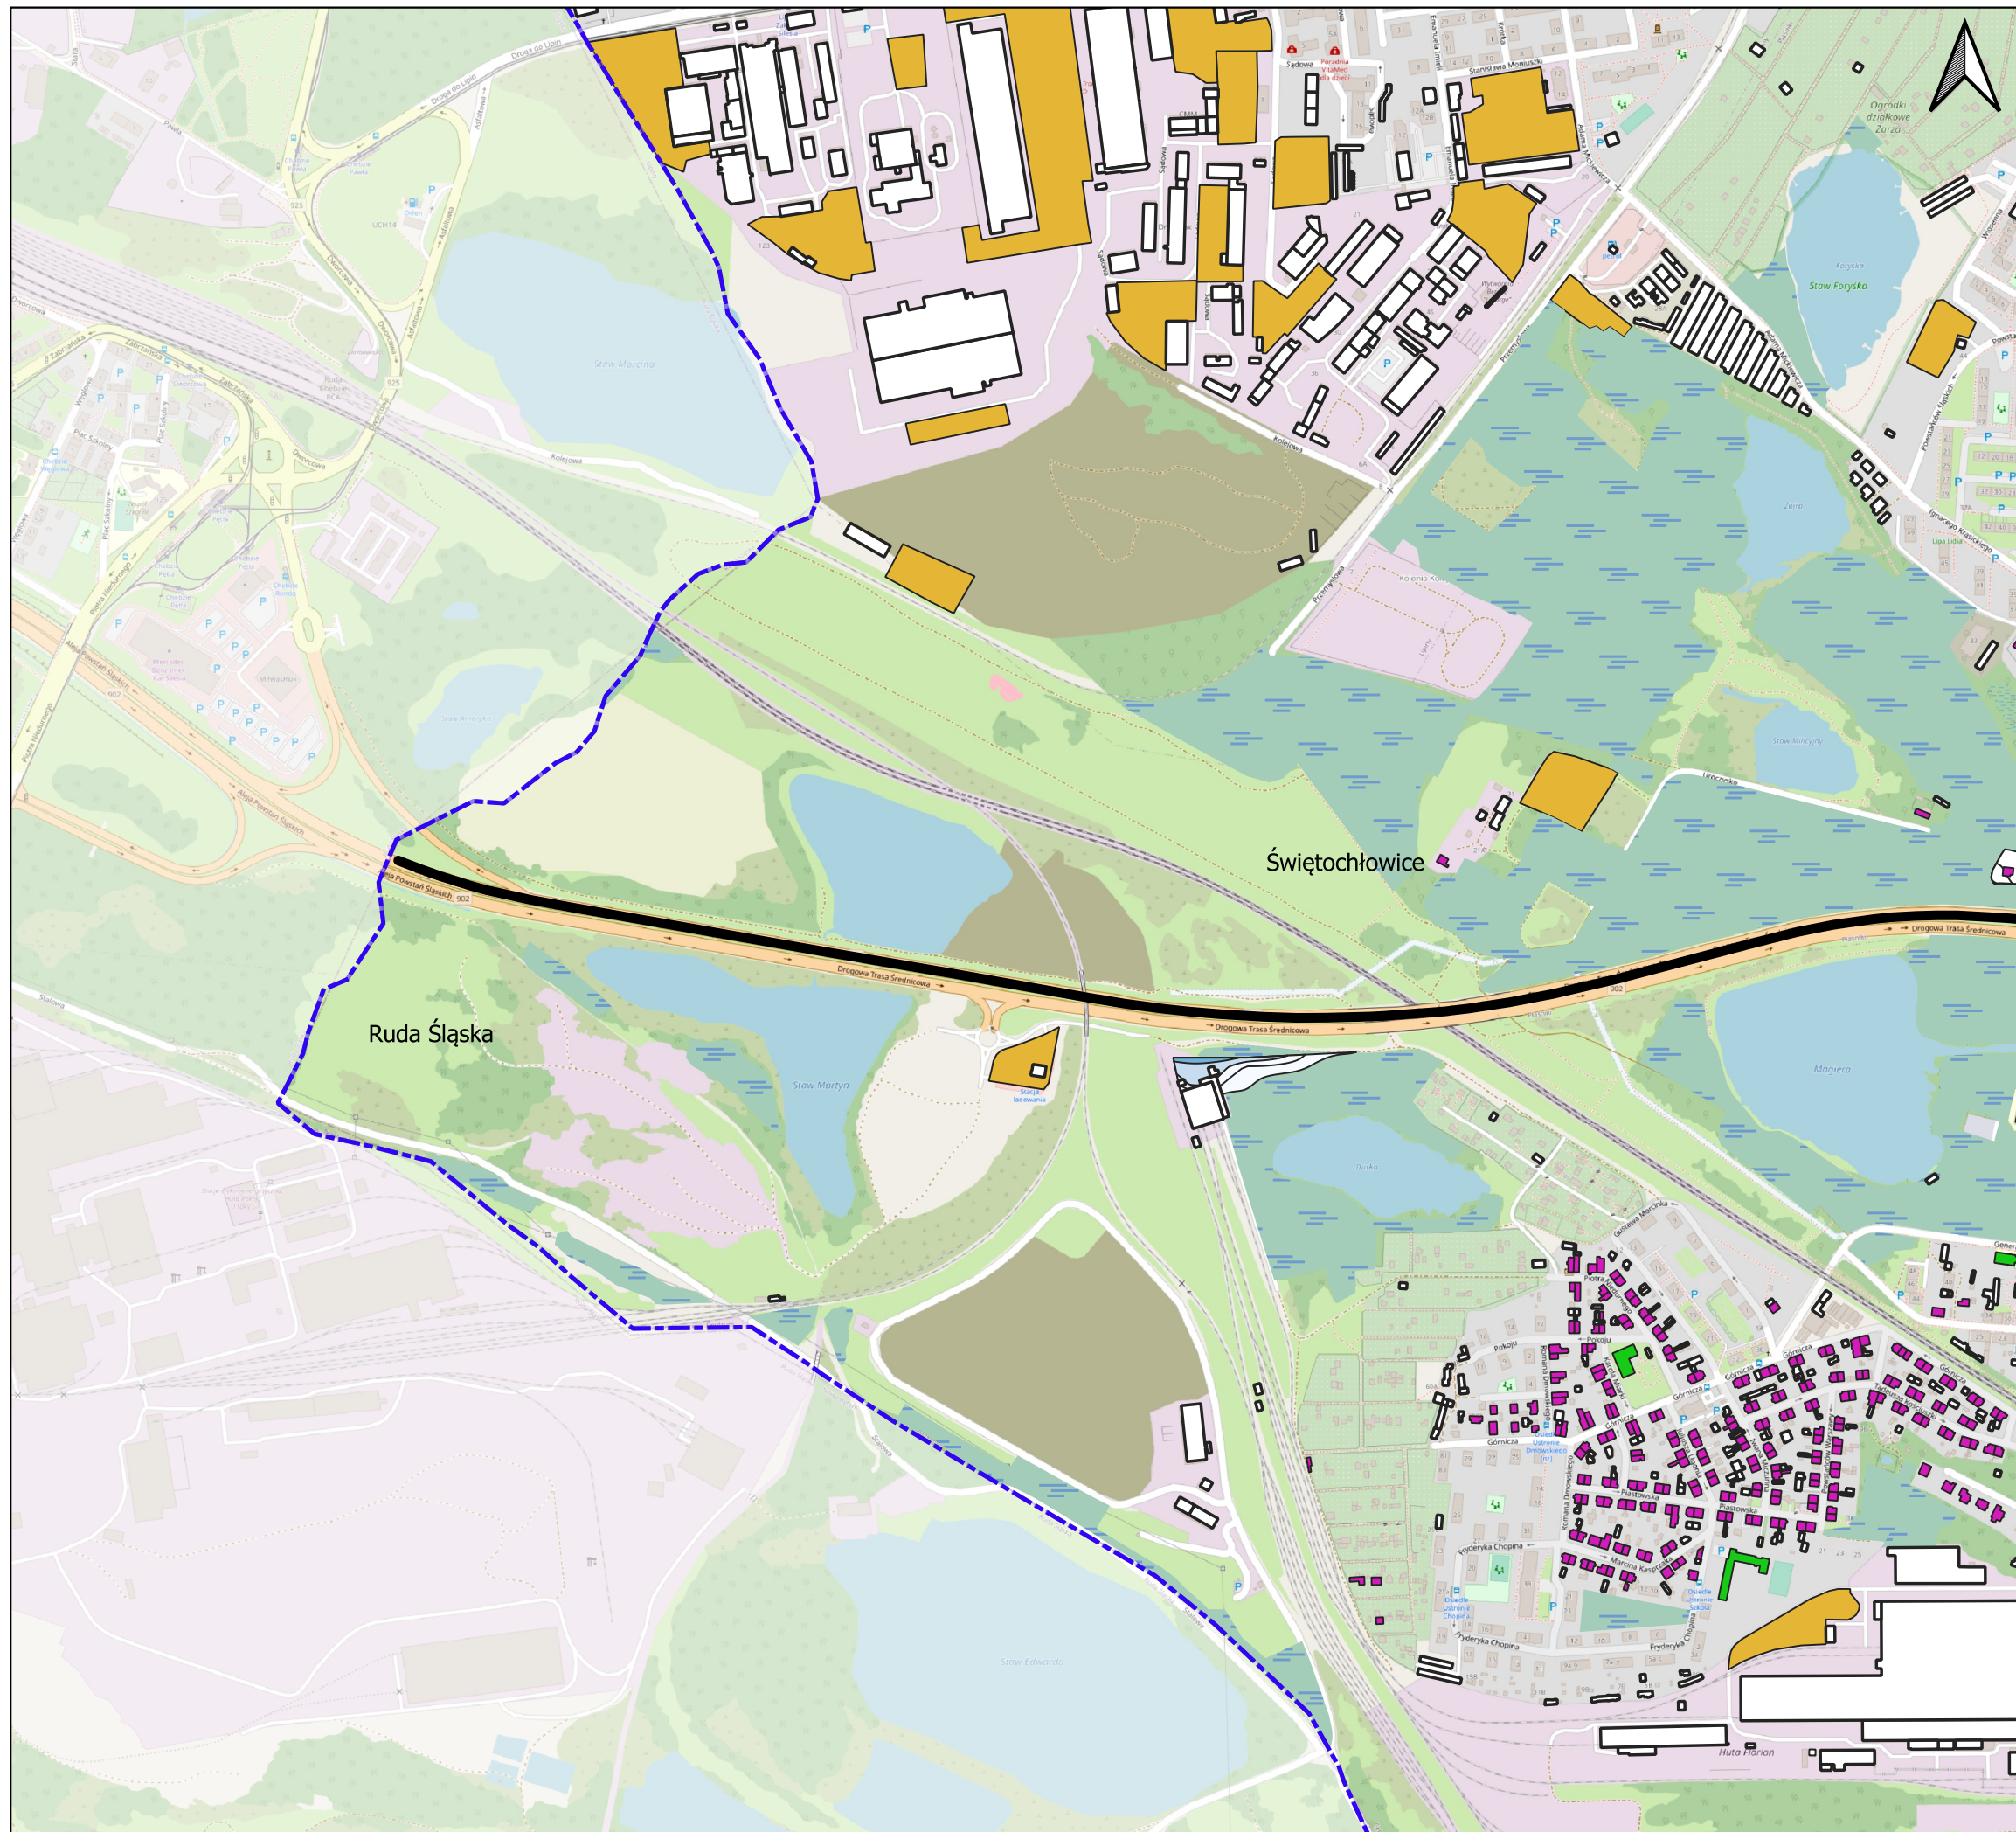

Strategiczna mapa hałasu dla
ul. Bytomskiej oraz Drogowej Trasy
Średnicowej (DW902)
w Świętochłowicach”.

Mapa terenów zagrożonych
hałasem ujmująca przekroczenia
dopuszczalnych poziomów dźwięku
dla wskaźnika LDWN

Arkusz 1 z 4

Legenda

- DTS
- Bytomska
- Zabudowa
 - Budynki Jednorodzinne
 - Budynki wielorodzinne
 - Hotele
 - Oświata
 - Szpitale i przychodnie
 - Nie chronione
- Konflikty_LDWN64
 - 2 - 4
 - 4 - 6
 - 6 - 8
 - 8 - 10
 - 10 - 12
 - 12 - 14
- Konflikty_LDWN68
 - 2 - 4
 - 4 - 6
 - 6 - 8
 - 8 - 10
 - 10 - 12