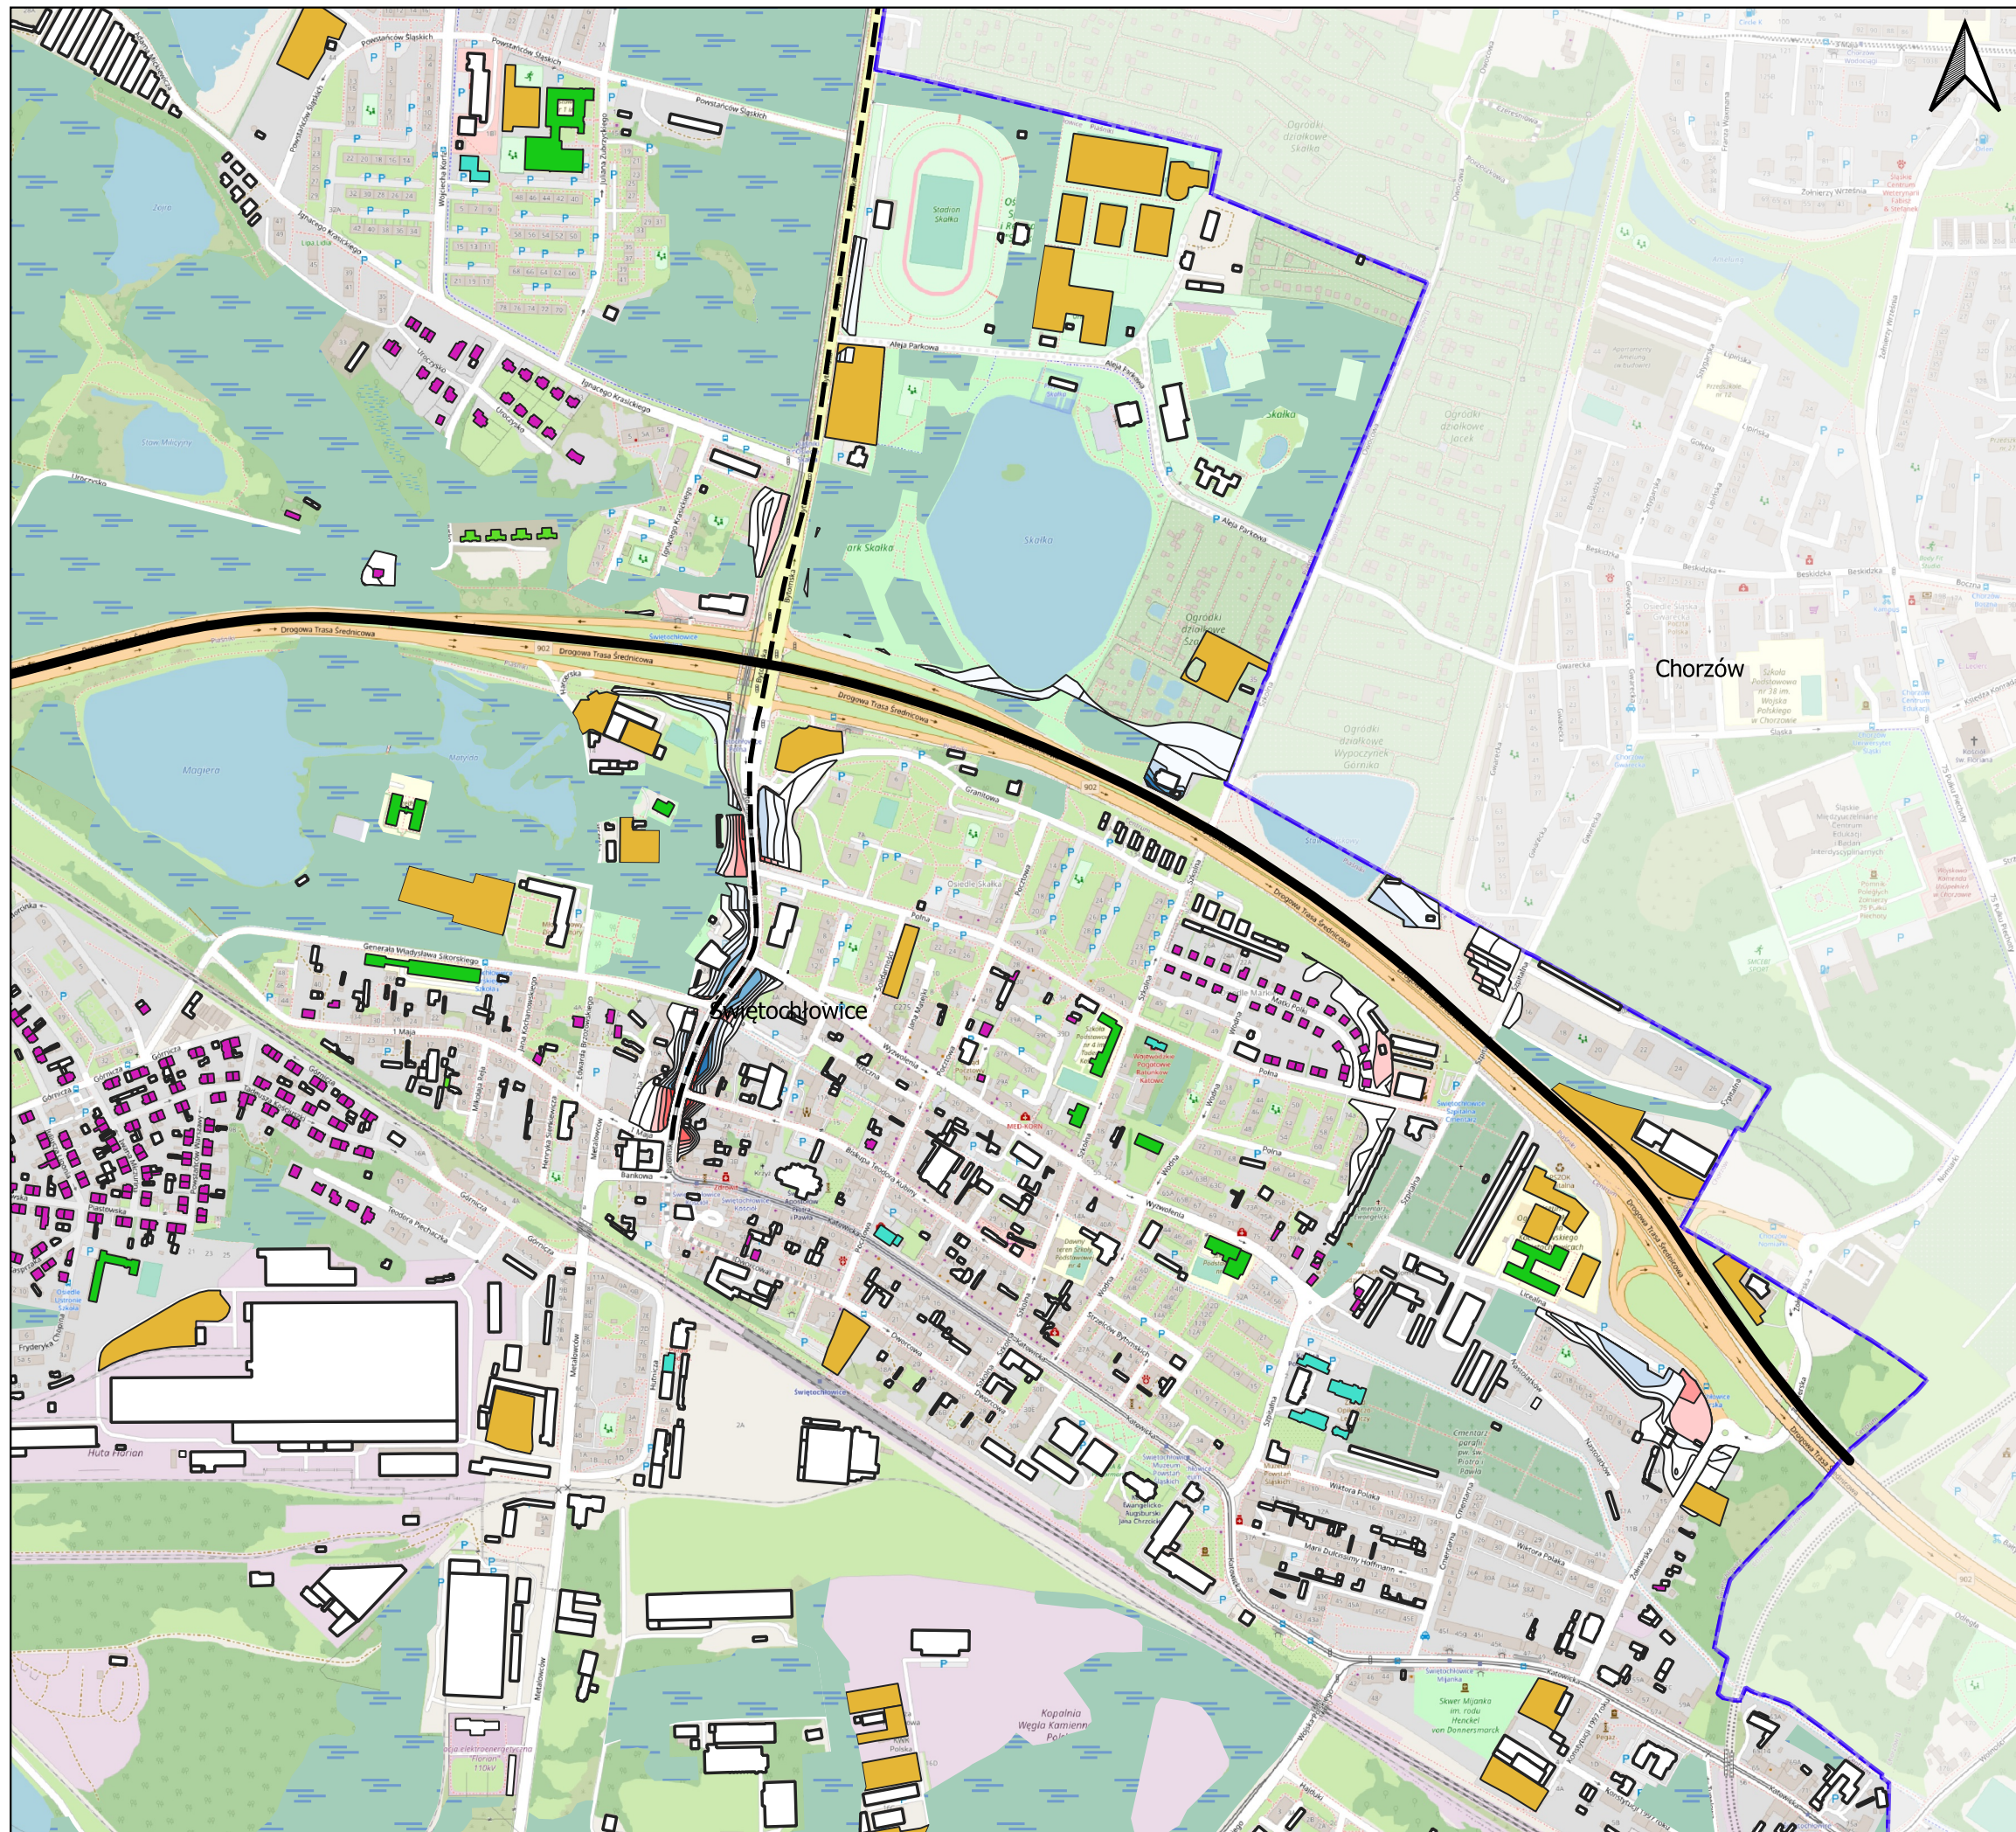

Strategiczna mapa hałasu dla
ul. Bytomskiej oraz Drogowej Trasy
Średnicowej (DW902)
w Świętochłowicach”.

Mapa terenów zagrożonych
hałasem ujmująca przekroczenia
dopuszczalnych poziomów dźwięku
dla wskaźnika LDWN

Arkusz 2 z 4

Legenda

- DTS
- Bytomska
- Zabudowa
 - Budynki Jednorodzinne
 - Budynki wielorodzinne
 - Hotele
 - Oświata
 - Szpitale i przychodnie
 - Nie chronione
- Konflikty_LDWN64
 - 2 - 4
 - 4 - 6
 - 6 - 8
 - 8 - 10
 - 10 - 12
 - 12 - 14
- Konflikty_LDWN68
 - 2 - 4
 - 4 - 6
 - 6 - 8
 - 8 - 10
 - 10 - 12