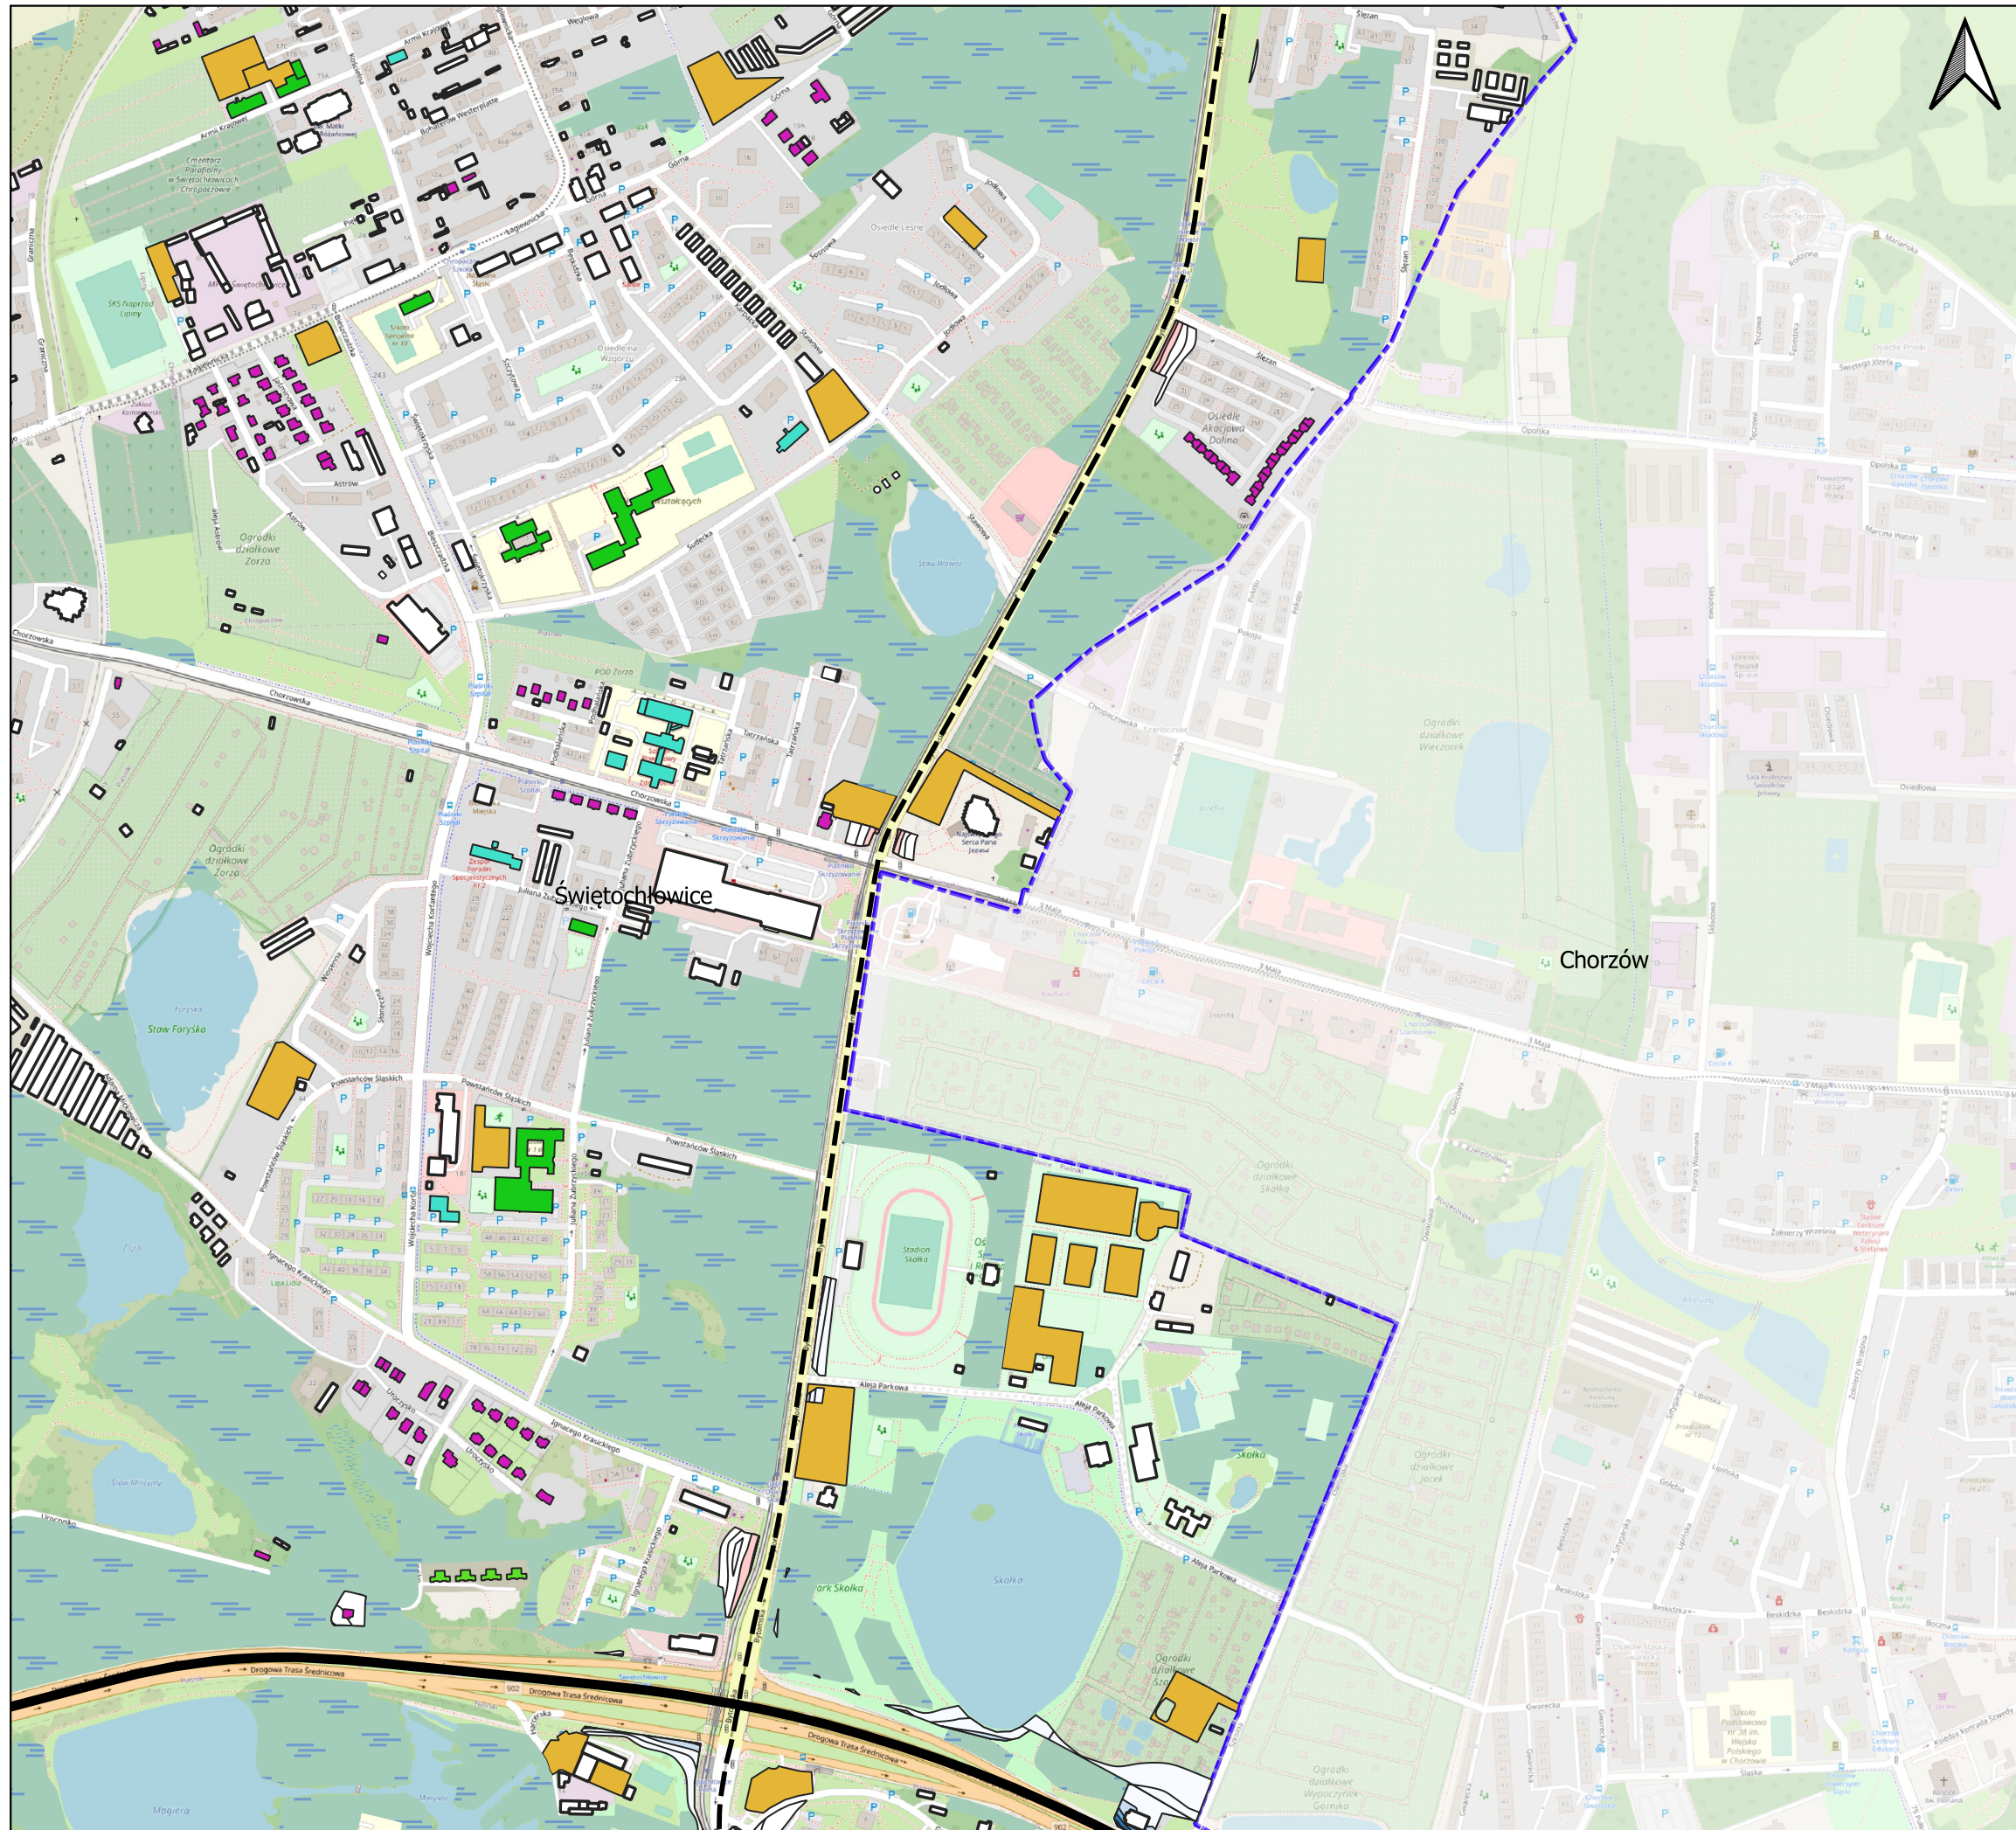

Strategiczna mapa hałasu dla
ul. Bytomskiej oraz Drogowej Trasy
Średnicowej (DW902)
w Świętochłowicach”.

Mapa terenów zagrożonych
hałasem ujmująca przekroczenia
dopuszczalnych poziomów dźwięku
dla wskaźnika LDWN

Arkusz 3 z 4

Legenda

- DTS
- Bytomska
- Zabudowa
- Budynki Jednorodzinne
- Budynki wielorodzinne
- Hotele
- Oświata
- Szpitale i przychodnie
- Nie chronione
- Konflikty_LDWN64
- 2 - 4
- 4 - 6
- 6 - 8
- 8 - 10
- 10 - 12
- 12 - 14
- Konflikty_LDWN68
- 2 - 4
- 4 - 6
- 6 - 8
- 8 - 10
- 10 - 12