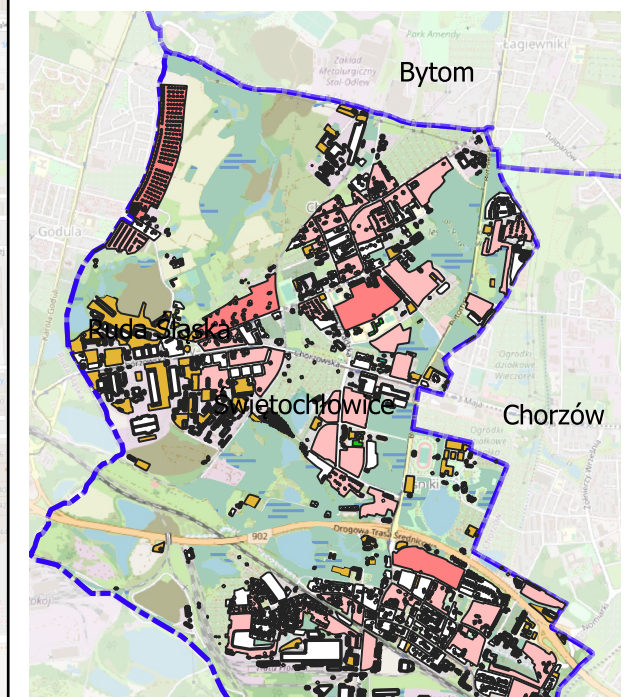

**Strategiczna mapa hałasu dla  
ul. Bytomskiej oraz Drogowej Trasy  
Średnicowej (DW902)  
w Świętochłowicach”.**

**Mapa zaludnienia**

Arkusz 2 z 4

**Legenda**

- DTS
- Bytomska

**Zaludnienie**

- 1 - 59
- 59 - 221
- 221 - 4539
- 4539 - 32621
- 32621 - 35520

Strategiczna mapa hałasu dla  
ul. Bytomskiej oraz Drogowej Trasy  
Średnicowej (DW902)  
w Świętochłowicach”.

Mapa zaludnienia

Arkusz 3 z 4

Legenda

- DTS
- Bytomska

Zaludnienie

- 1 - 59
- 59 - 221
- 221 - 4539
- 4539 - 32621
- 32621 - 35520

Strategiczna mapa hałasu dla  
ul. Bytomskiej oraz Drogowej Trasy  
Średnicowej (DW902)  
w Świętochłowicach”.

Mapa zaludnienia

Arkusz 4 z 4

Legenda

- DTS
- - - Bytomska

Zaludnienie

- 1 - 59
- 59 - 221
- 221 - 4539
- 4539 - 32621
- 32621 - 35520