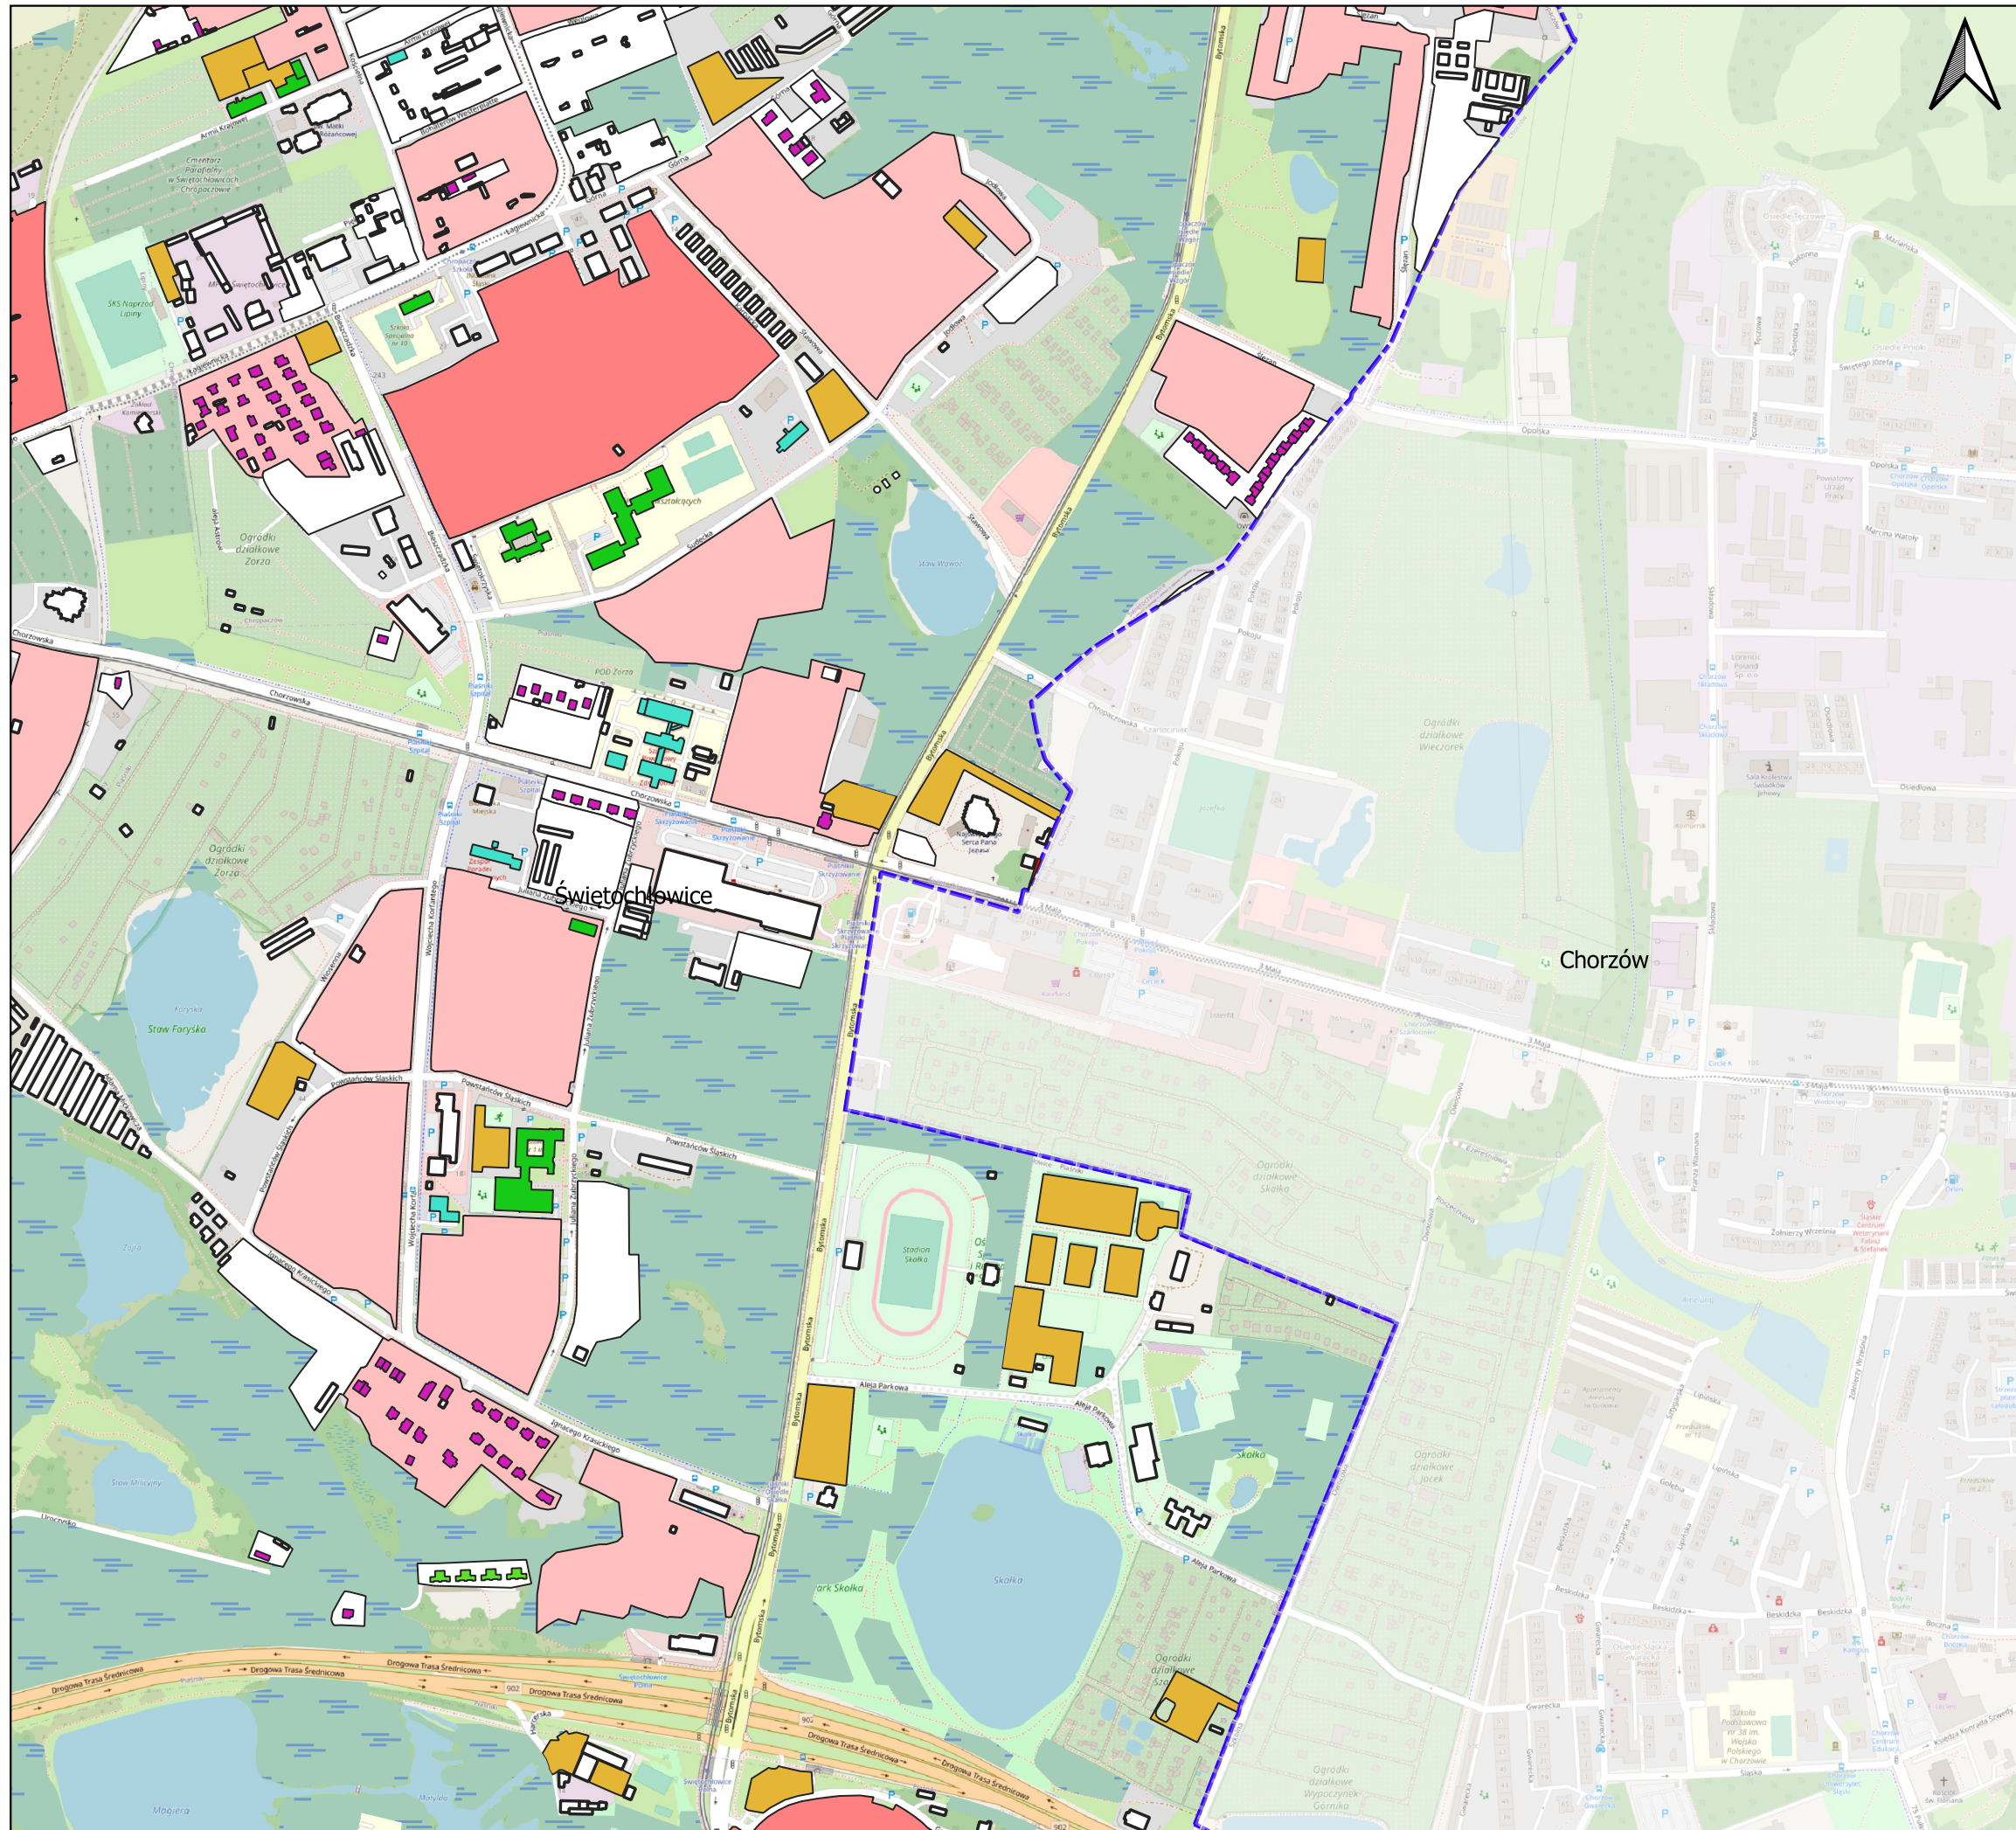

**Strategiczna mapa hałasu dla  
ul. Bytomskiej oraz Drogowej Trasy  
Średnicowej (DW902)  
w Świętochłowicach”.**

**Mapa zaludnienia**

Arkusz 2 z 4

**Legenda**

- DTS
- Bytomska

**Zaludnienie**

- 1 - 59
- 59 - 221
- 221 - 4539
- 4539 - 32621
- 32621 - 35520

Strategiczna mapa hałasu dla  
ul. Bytomskiej oraz Drogowej Trasy  
Średnicowej (DW902)  
w Świętochłowicach”.

Mapa zaludnienia

Arkusz 3 z 4

Legenda

- DTS
- Bytomska

Zaludnienie

- 1 - 59
- 59 - 221
- 221 - 4539
- 4539 - 32621
- 32621 - 35520

Strategiczna mapa hałasu dla  
ul. Bytomskiej oraz Drogowej Trasy  
Średnicowej (DW902)  
w Świętochłowicach”.

Mapa zaludnienia

Arkusz 4 z 4

Legenda

- DTS
- - - Bytomska

Zaludnienie

- 1 - 59
- 59 - 221
- 221 - 4539
- 4539 - 32621
- 32621 - 35520