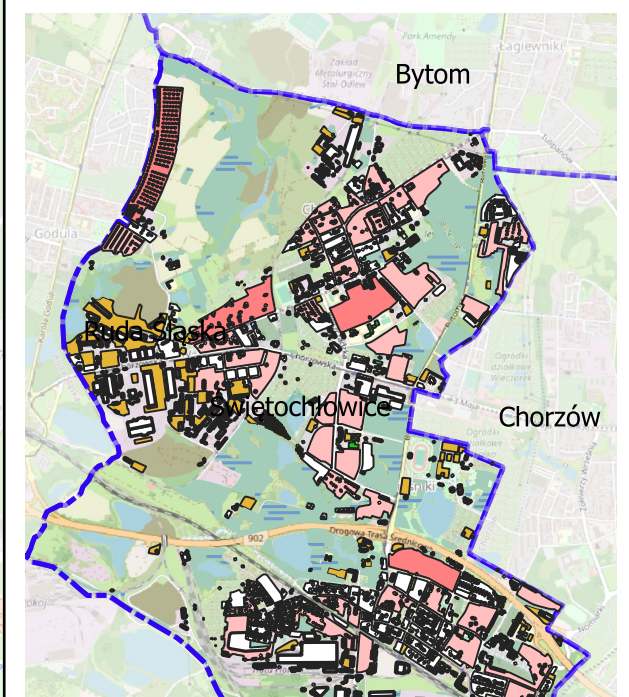

**Strategiczna mapa hałasu dla  
ul. Bytomskiej oraz Drogowej Trasy  
Średnicowej (DW902)  
w Świętochłowicach”.**

**Mapa zaludnienia**

Arkusz 2 z 4

**Legenda**

- DTS
- Bytomska

**Zaludnienie**

- 1 - 59
- 59 - 221
- 221 - 4539
- 4539 - 32621
- 32621 - 35520

Strategiczna mapa hałasu dla  
ul. Bytomskiej oraz Drogowej Trasy  
Średnicowej (DW902)  
w Świętochłowicach”.

Mapa zaludnienia

Arkusz 3 z 4

Legenda

- DTS
- Bytomska

Zaludnienie

- 1 - 59
- 59 - 221
- 221 - 4539
- 4539 - 32621
- 32621 - 35520

Strategiczna mapa hałasu dla  
ul. Bytomskiej oraz Drogowej Trasy  
Średnicowej (DW902)  
w Świętochłowicach”.

Mapa zaludnienia

Arkusz 4 z 4

Legenda

- DTS
- - - Bytomska

Zaludnienie

- 1 - 59
- 59 - 221
- 221 - 4539
- 4539 - 32621
- 32621 - 35520