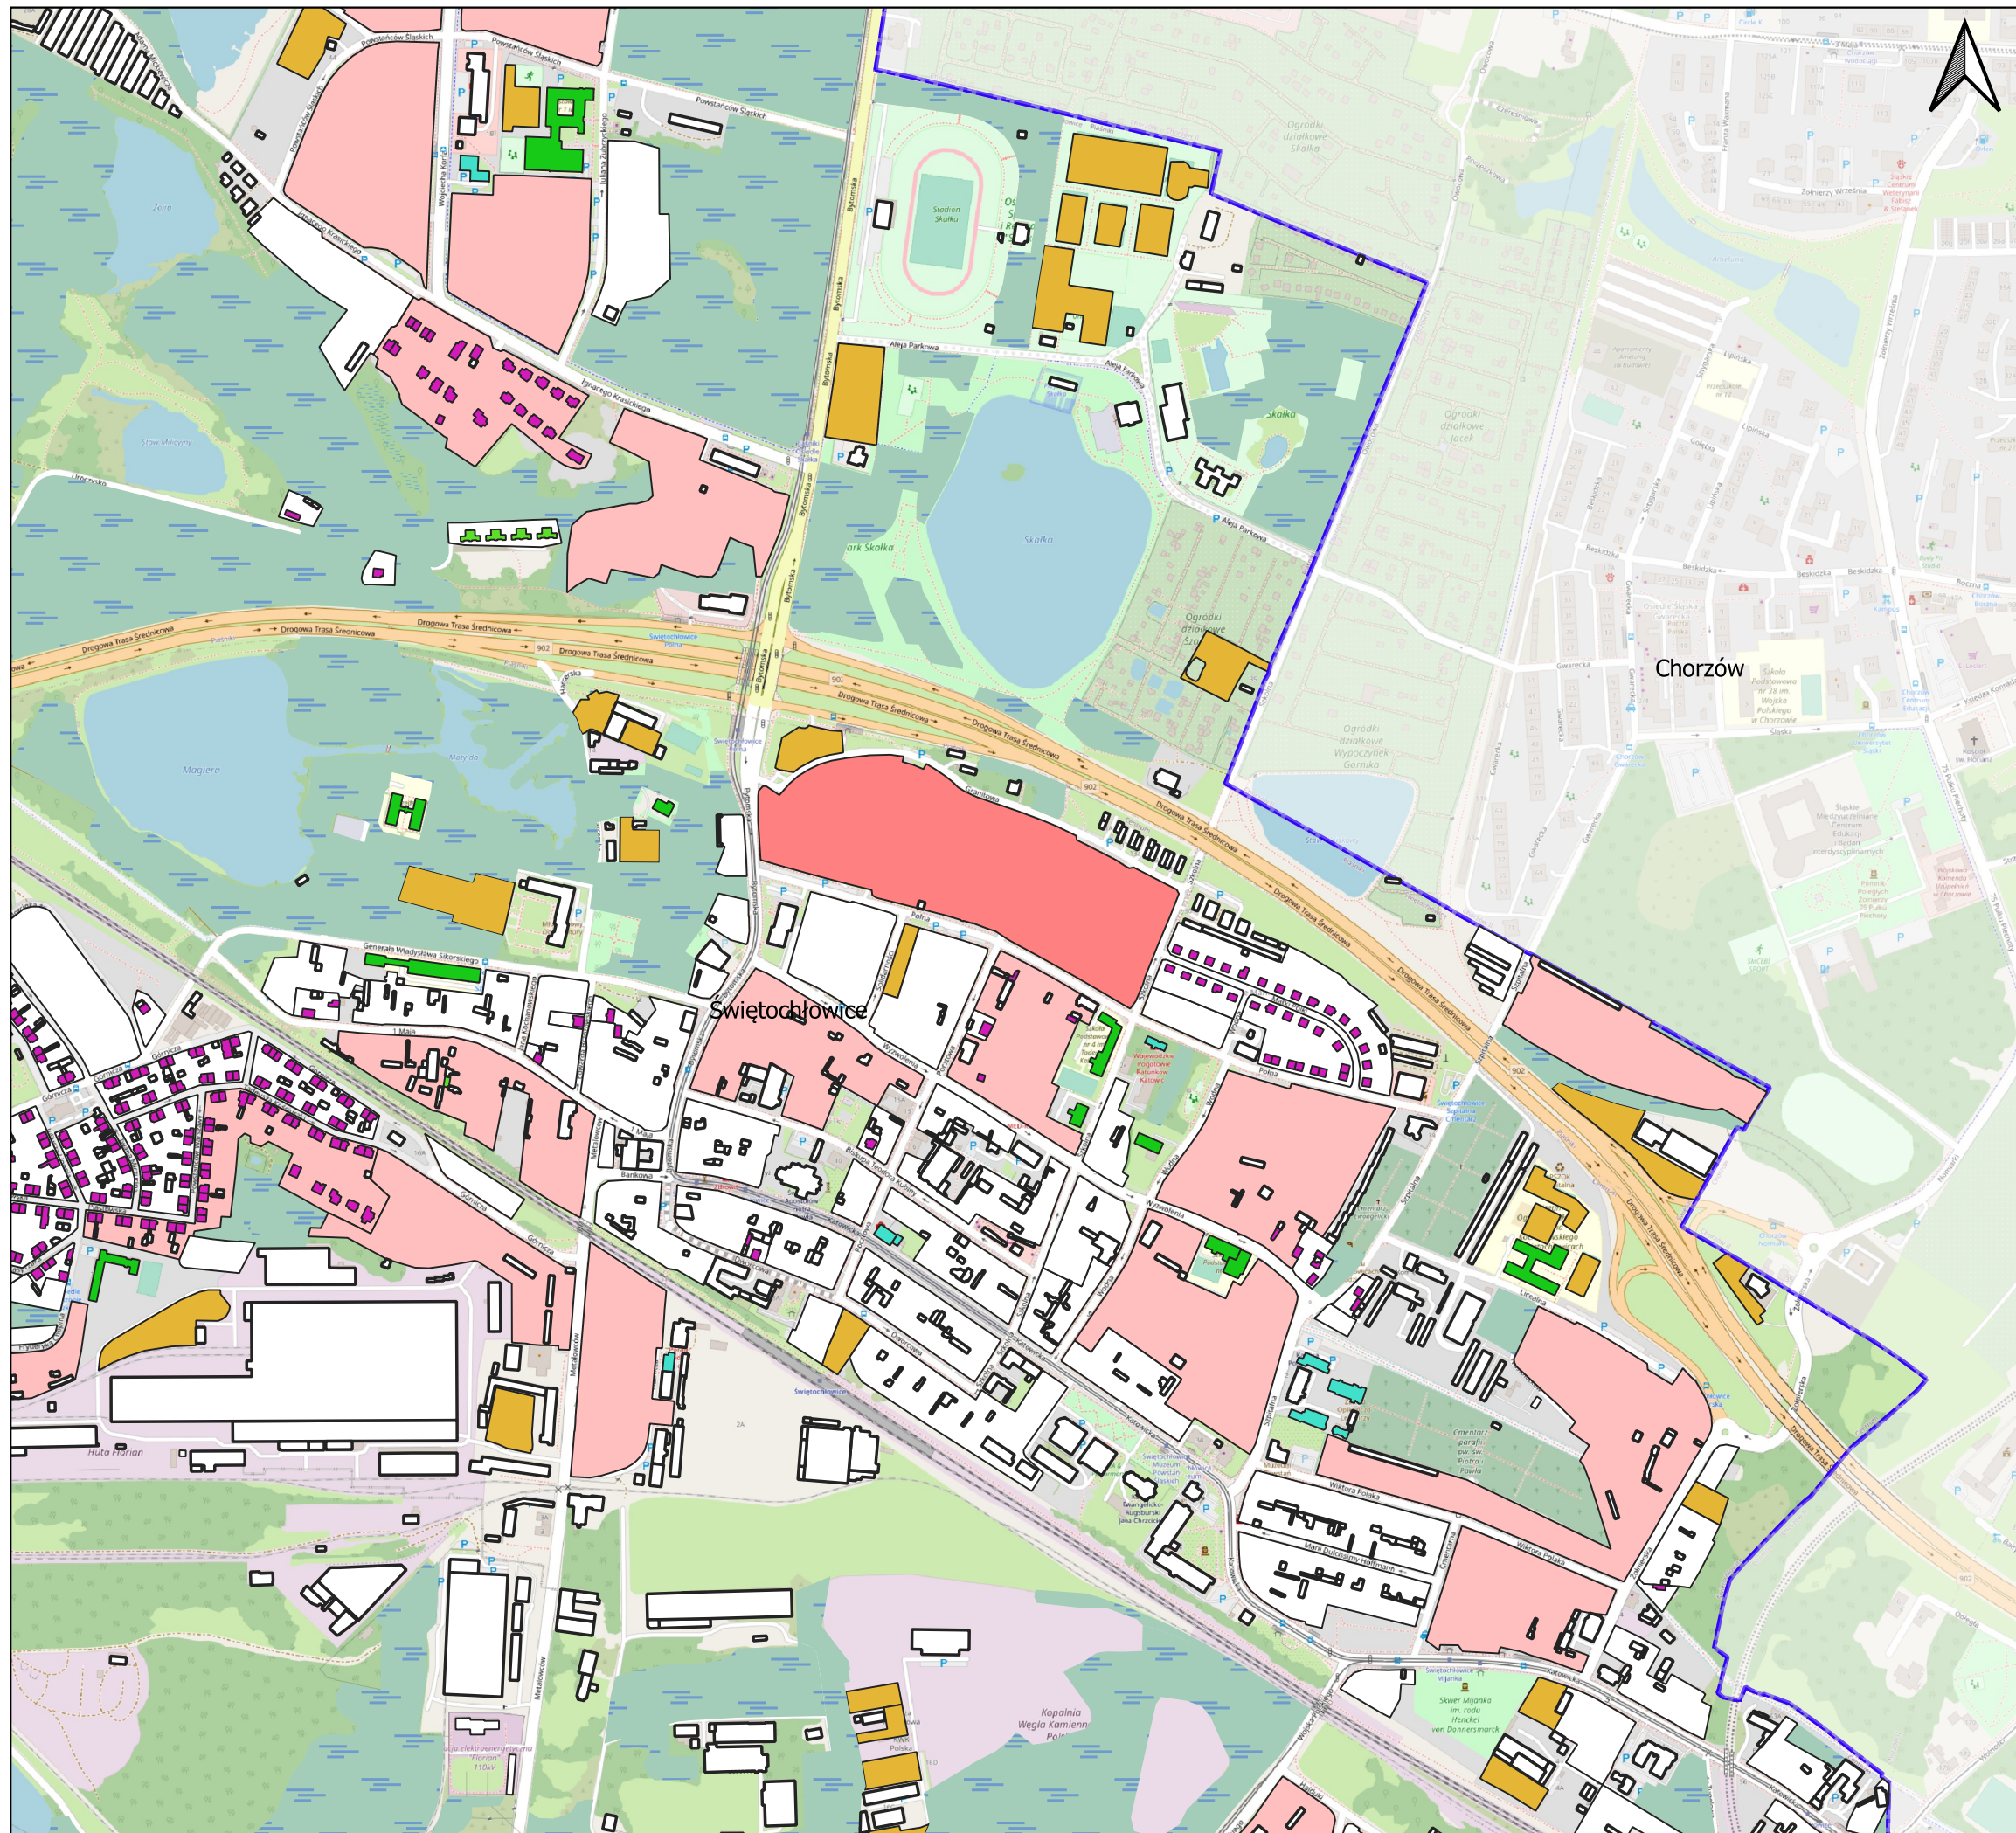

**Strategiczna mapa hałasu dla  
ul. Bytomskiej oraz Drogowej Trasy  
Średnicowej (DW902)  
w Świętochłowicach”.**

**Mapa zaludnienia**

Arkusz 2 z 4

**Legenda**

- DTS
- Bytomska

**Zaludnienie**

- 1 - 59
- 59 - 221
- 221 - 4539
- 4539 - 32621
- 32621 - 35520

Strategiczna mapa hałasu dla  
ul. Bytomskiej oraz Drogowej Trasy  
Średnicowej (DW902)  
w Świętochłowicach”.

Mapa zaludnienia

Arkusz 3 z 4

Legenda

- DTS
- Bytomska

Zaludnienie

- 1 - 59
- 59 - 221
- 221 - 4539
- 4539 - 32621
- 32621 - 35520

Strategiczna mapa hałasu dla  
ul. Bytomskiej oraz Drogowej Trasy  
Średnicowej (DW902)  
w Świętochłowicach”.

Mapa zaludnienia

Arkusz 4 z 4

Legenda

- DTS
- - - Bytomska

Zaludnienie

- 1 - 59
- 59 - 221
- 221 - 4539
- 4539 - 32621
- 32621 - 35520